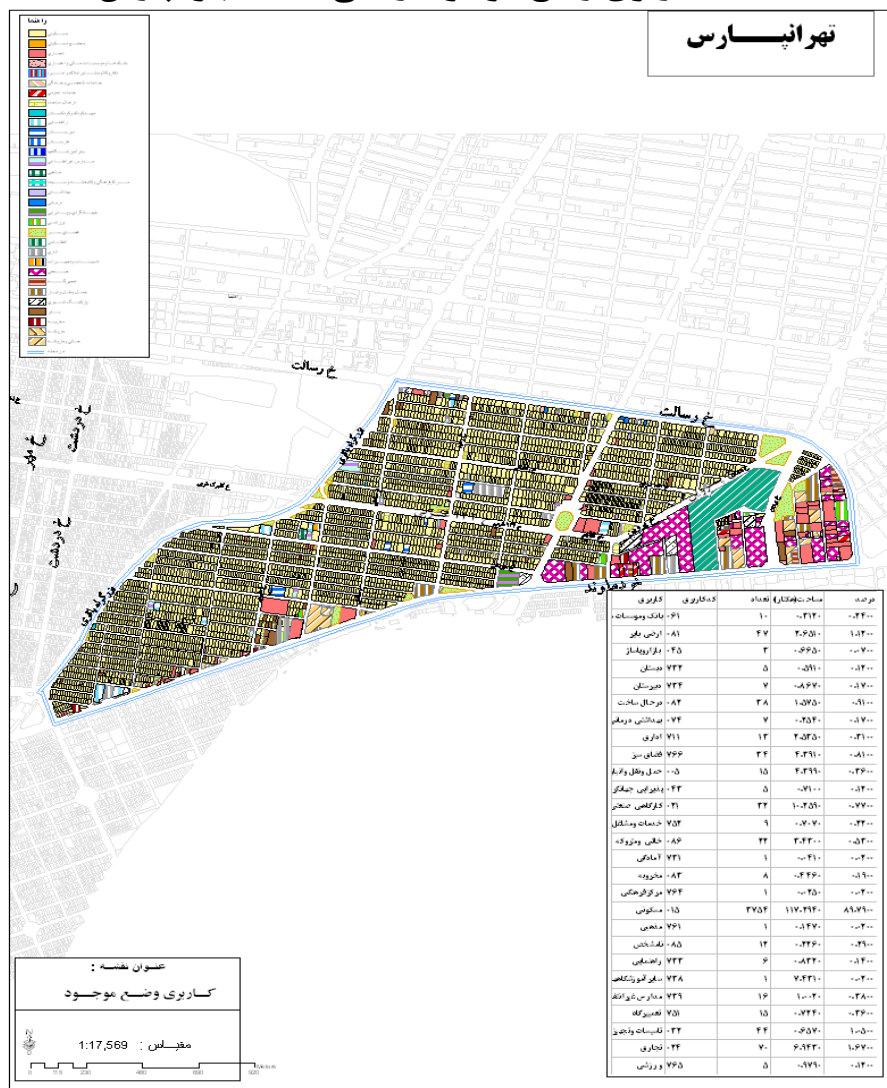

کاربری مسکونی با سطحی برابر ۱۱۷/۳ هکتار بیشترین سطح محله تهرانپارس را به خود اختصاص داده است. مراکز آموزشی در سه سطح آمادگی، دبستان و راهنمایی در مقیاس محله ای با ۱/۴ هکتار و در سطوح بالاتر آموزشی (دبیرستان و سایر آموزشی) با عملکرد ناحیه ای و منطقه ای با ۸/۵ هکتار توزیع شده اند. کاربری خدمات ۲۰/۶ هکتار، کاربری حمل و نقل و انبارها ۴/۳ هکتار و شبکه معابر ۷/۷ هکتار از سطح محله را به خود اختصاص داده اند.

نقشه کاربری وضع موجود اراضی محله تهرانپارس