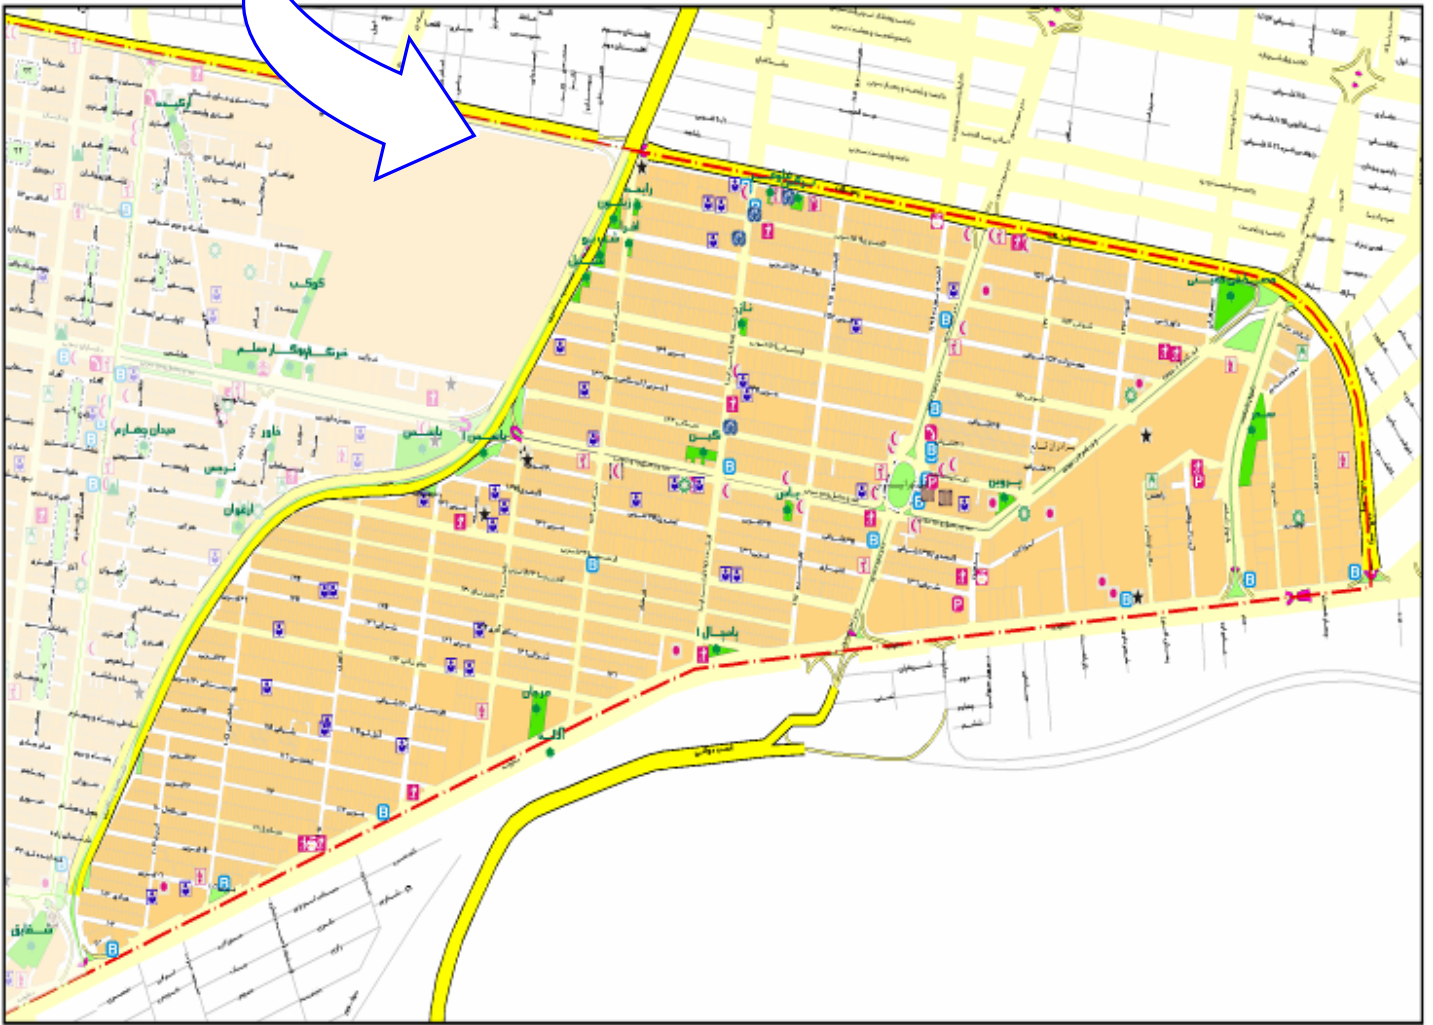

محلله تهرانپارس

محلله تهرانپارس - ۱

مساحت: ۲۴۲۵۰۵۴ متر مربع - جمعیت: ۴۸۱۱۲ نفر

شهرداری منطقه A

اندکس مکان منطقه A

شهرداری تهران

پلیس	آتشکده	بیمارستان	مدرسه	دانشگاه	مسجد	پارک	استادیوم	مرکز ورزشی	مرکز فرهنگی	کتابخانه	پست	بانک	مرکز خرید	منطقه مسکونی	منطقه تجاری	منطقه صنعتی	محور حمل و نقل	سد	فضای سبز	نقطه دید

محلّه تهرانپارس با وسعت ۲۴۲.۷ هکتار و جمعیتی معادل ۴۸۱۱۲ نفر، در شرق منطقه ۸ در ناحیه یک قرار گرفته است.

در بررسی تاریخچه شکل گیری این محلّه ملاحظه می شود که این محلّه در سال ۱۳۵۰ به صورت شبکه شطرنجی و منظم وارد محدوده خدماتی منطقه ۸ و کل شهر تهران شد. در اولین طرح جامع تهران با پیشنهاد دسترسی محور رسالت به اراضی شرق از طریق جاده قدیم شمیران محلّه تهران پارس به دو بخش شمالی و جنوبی تقسیم شد. همزمان با تفکیک اراضی و توسعه های شهری قسمت عمده ای از اراضی جنوب شرق محدوده (در اطراف جاده دماوند) به کاربری های صنعتی اختصاص یافت که پهنه صنعتی مهمی را در جنوب این محلّه بوجود آورده است.