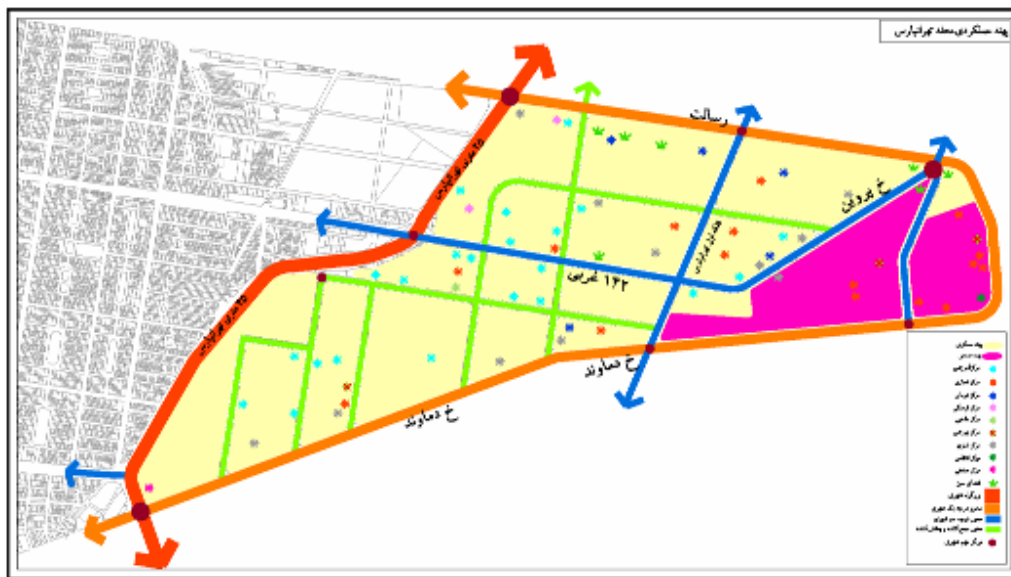

چشم انداز محله تهرانپارس

محله تهرانپارس محله ای با هویت و در تعادل با شهر است که با بهره گیری از شبکه های زیرساختی کارآ، تأمین خدمات محله ای و رفع کمبودها و هدایت تردد عبوری به مرز محله و کاهش اثرات ناگوار و نامطلوب پهنه های همجوار در منطقه ۱۳، ترمینال شرق و خیابان دماوند محله ای با سکونت پایدار، امن و سالم است و با برخورداری از فضاهای جمعی محله ای از کیفیت مطلوبی برخوردار است