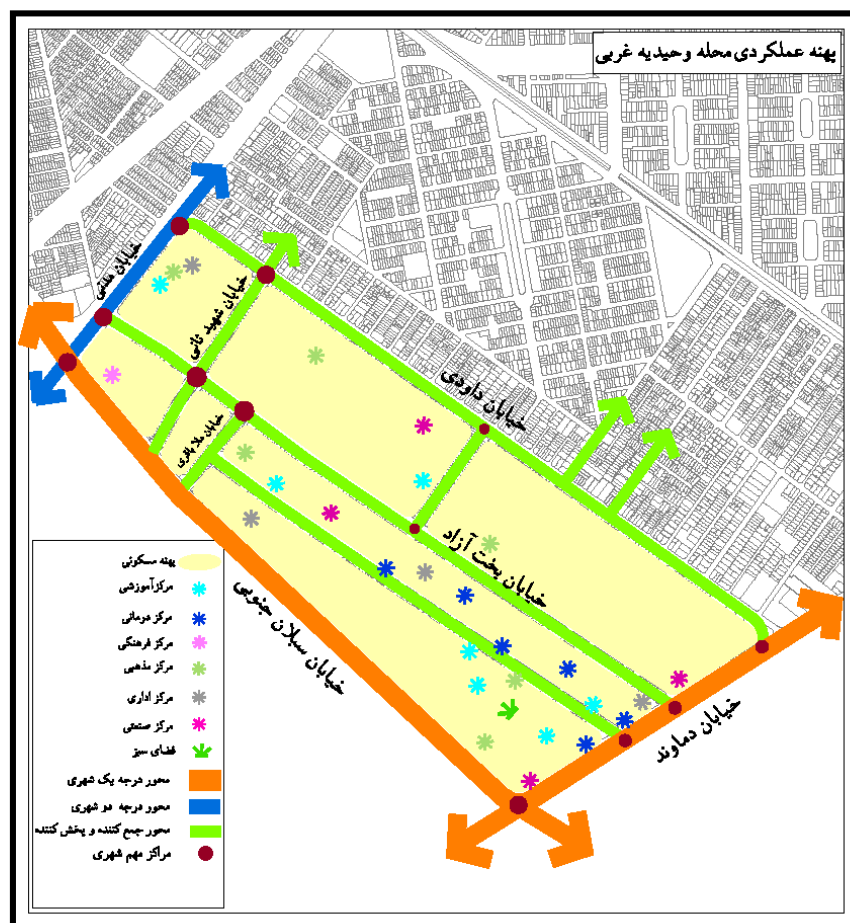

محله وحیدیه

محله وحیدیه - II

مساحت: ۶۱۵۳۵۰ متر مربع - جمعیت: ۲۵۶۶۹ نفر

شهرداری منطقه II

انواع محلات منطقه II

مدرسه	سازمان آتش‌نشانی	سازمان آتش‌نشانی	سازمان آتش‌نشانی	سازمان آتش‌نشانی	سازمان آتش‌نشانی
سازمان آتش‌نشانی	سازمان آتش‌نشانی	سازمان آتش‌نشانی	سازمان آتش‌نشانی	سازمان آتش‌نشانی	سازمان آتش‌نشانی
سازمان آتش‌نشانی	سازمان آتش‌نشانی	سازمان آتش‌نشانی	سازمان آتش‌نشانی	سازمان آتش‌نشانی	سازمان آتش‌نشانی
سازمان آتش‌نشانی	سازمان آتش‌نشانی	سازمان آتش‌نشانی	سازمان آتش‌نشانی	سازمان آتش‌نشانی	سازمان آتش‌نشانی
سازمان آتش‌نشانی	سازمان آتش‌نشانی	سازمان آتش‌نشانی	سازمان آتش‌نشانی	سازمان آتش‌نشانی	سازمان آتش‌نشانی
سازمان آتش‌نشانی	سازمان آتش‌نشانی	سازمان آتش‌نشانی	سازمان آتش‌نشانی	سازمان آتش‌نشانی	سازمان آتش‌نشانی

شهرداری تهران

محلہ وحیدیه

محلہ وحیدیه با وسعتی ۶۸/۵ هکتار و جمعیتی بالغ بر ۲۸۶۱۹ نفر، ۷ درصد از کل جمعیت منطقه را به خود اختصاص داده است، از این تعداد ۱۴۰۱۷ نفر زن و ۱۴۶۰۲ نفر مرد بوده و نسبت جنسی (نسبت جمعیت مردان به زنان) در محلہ ۱.۰۴ برآورد شده است.

چشم انداز محله وحیدیه

محله وحیدیه غربی بعنوان محله ای در جوار مهمترین محور فرهنگی شهر تهران، محله ای متعادل است که ارتباط مناسبی با شهر برقرار می کند وجود محور مجهز خدمات محله ای با روحیه ای سکونتی سازگار است، محیطی امن، سرزنده و شاداب داشته و از هویت فرهنگی و اجتماعی بارز برخوردار است

شبکه معابر (سلسله مراتب محورها):

محورهای شریانی درجه یک : خیابان دماوند و سبلان جنوبی

محورهای شریانی درجه دو : خیابان مدنی

محورهای جمع کننده و پخش کننده : خیابان داودی، بخت آزاد، ملباقری، رضایی، ارمغانی و بنییان.