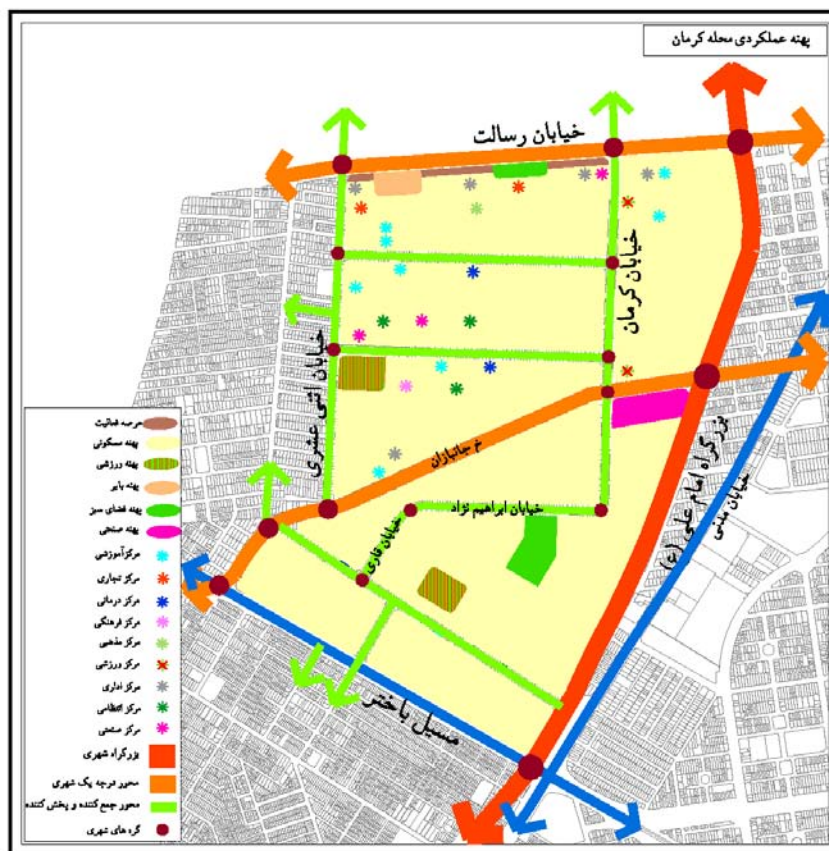

محلہ کرمان

محلہ کرمان با وسعتی معادل ۱۴۸,۸ هکتار و با جمعیتی معادل ۴۶۴۶۵ نفر ۱۲,۲۶ درصد از کل جمعیت منطقه را به خود اختصاص داده است، از این تعداد ۲۲۸۶۳ نفر زن و ۲۳۶۰۲ نفر مرد هستند، نسبت جنسی (نسبت جمعیت مردان به زنان) در محلہ ۱,۰۳ برآورد شده است.

بزرگراه رسالت	محدوده شمالی	حدود جغرافیایی محله
مسیل باختر	محدوده جنوبی	
بزرگراه امام علی (ع)	محدوده شرقی	
۱۶ متری دوم بلوار جانبازان غربی	محدوده غربی	

شمس آباد و مجیدیه (منطقه ۴)	از شمال به محله	محلات همجوار
لشگر شرقی	از جنوب به محله	
فدک	از شرق به محله	
مجیدیه	از غرب به محله	

نقشه کاربری اراضی وضع موجود محله کرمان

معابر (سلسله مراتب محورها) محله کرمان:

بزرگراه شهری : بزرگراه شهری امام علی(ع) (خیابان مسیل ابراهیم آباد)

محور های شریانی درجه یک : خیابان رسالت و خیابان جانبازان

محورهای جمع کننده و پخش کننده : خیابان های اثنی عشری (۱۶ متری دوم)، کرمان مسیل باختر،