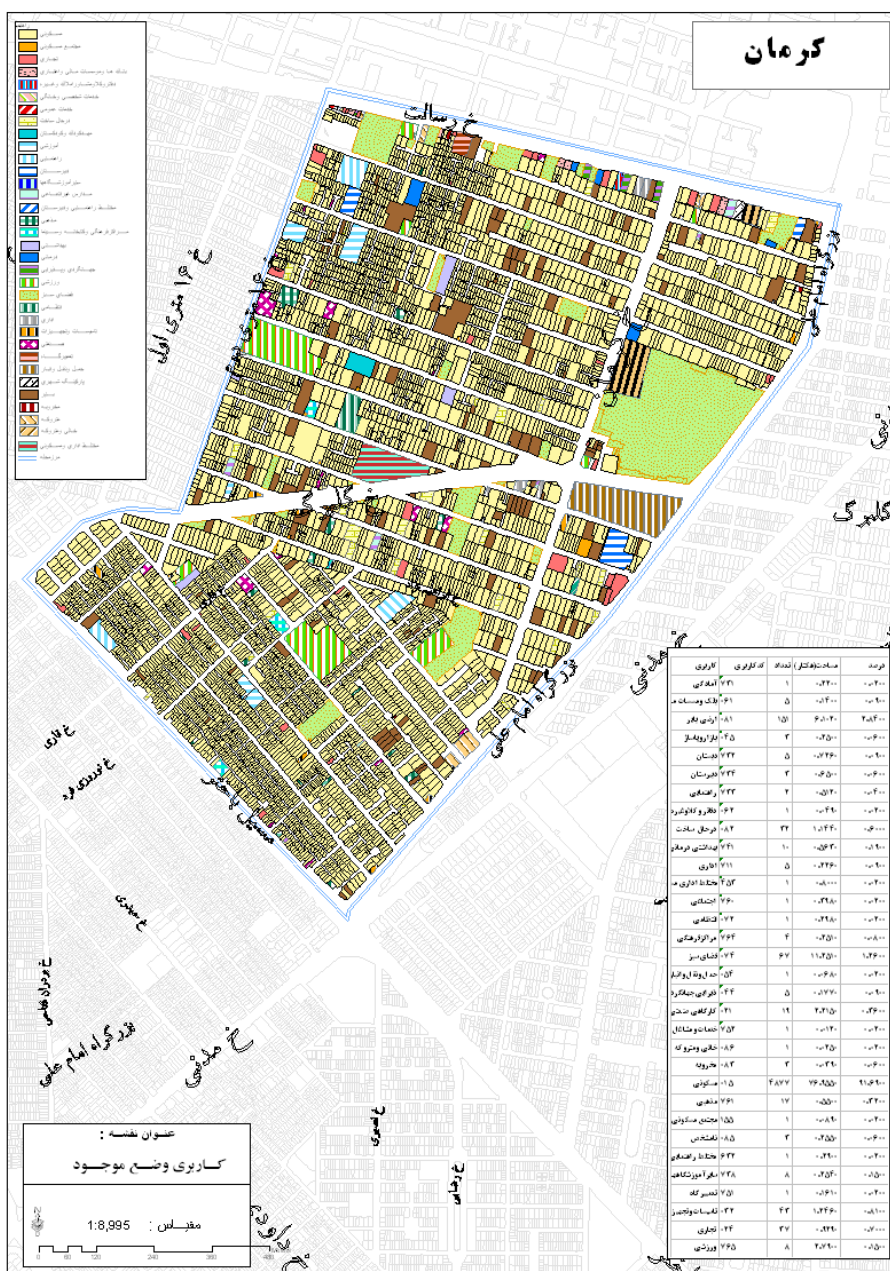

کاربری مسکونی با سطحی برابر ۷۷ هکتار بیشترین سطح محله را به خود اختصاص داده است. مراکز آموزشی در سطوح راهنمایی، دبستان و آمادگی در مقیاس محله‌ای ۱/۵ هکتار و در سطح دبیرستان در مقیاس ناحیه ای ۶۵۰۱ متر مربع مساحت دارند. کاربری های خدمات ۲۰ هکتار و شبکه معابر ۴۰/۵ هکتار مساحت دارند.

نقشه کاربری اراضی وضع موجود محله کرمان